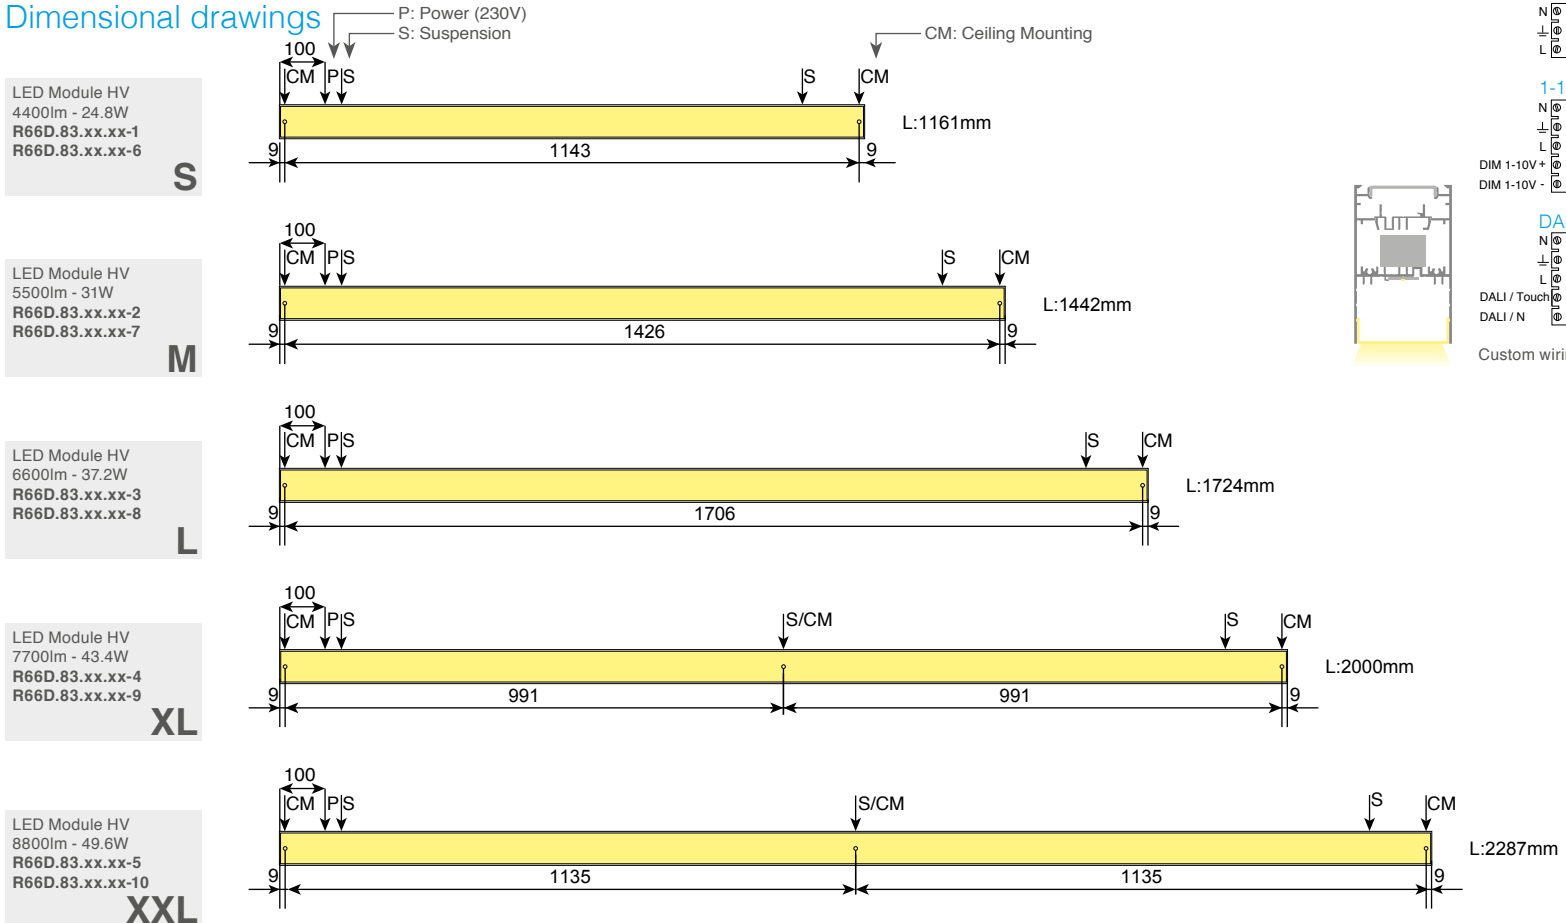

Surface Mounted

S	1161mm - 4400lm - 24.8W	R66D.25.83.xx-6
M	1442mm - 5500lm - 31W	R66D.25.83.xx-7
L	1724mm - 6600lm - 37.2W	R66D.25.83.xx-8
XL	2000mm - 7700lm - 43.4W	R66D.25.83.xx-9
XXL	2287mm - 8800lm - 49.6W	R66D.25.83.xx-10

Touch & DALI dimmable

Suspended

S	1161mm - 4400lm - 24.8W	R66D.26.83.xx-1
M	1442mm - 5500lm - 31W	R66D.26.83.xx-2
L	1724mm - 6600lm - 37.2W	R66D.26.83.xx-3
XL	2000mm - 7700lm - 43.4W	R66D.26.83.xx-4
XXL	2287mm - 8800lm - 49.6W	R66D.26.83.xx-5

Surface Mounted

S	1161mm - 4400lm - 24.8W	R66D.26.83.xx-6
M	1442mm - 5500lm - 31W	R66D.26.83.xx-7
L	1724mm - 6600lm - 37.2W	R66D.26.83.xx-8
XL	2000mm - 7700lm - 43.4W	R66D.26.83.xx-9
XXL	2287mm - 8800lm - 49.6W	R66D.26.83.xx-10

Available colors

Dimensional drawings

Non dim.
N: blue
L: yellow-green
L: brown

1-10V
N: blue
L: yellow-green
L: brown
DIM 1-10V+: black
DIM 1-10V-: grey

DALI / Touch
N: blue
L: yellow-green
L: brown
DALI / Touch: black
DALI / N: grey