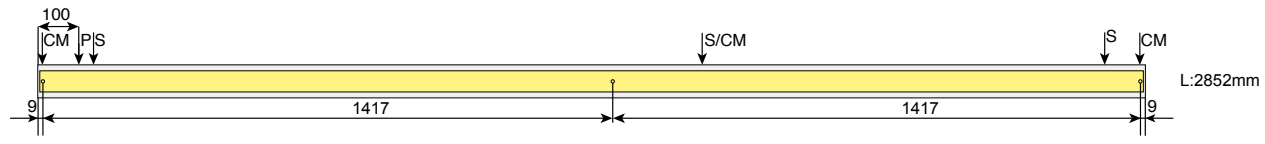

LED Module HV
11000lm - 62W
R85D.83.xx.xx-3
R85D.83.xx.xx-7

L