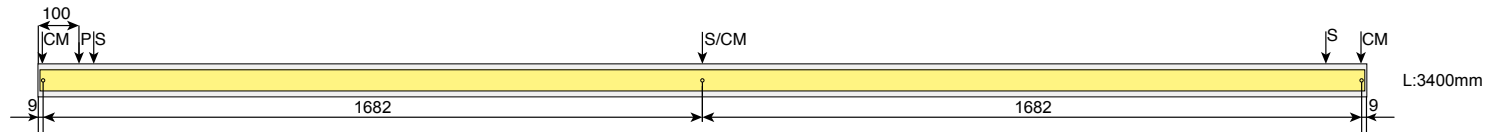

LED Module HV
13200lm - 74.4W
R85D.83.xx.xx-4
R85D.83.xx.xx-8

XL