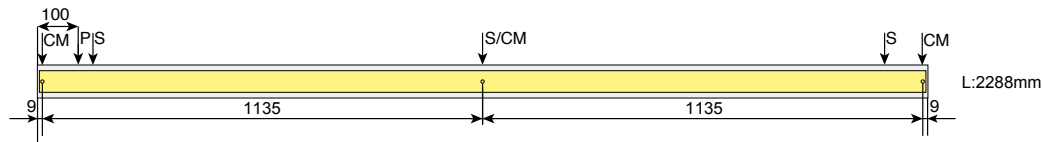

## Dimensional drawings

LED Module HV  
6600lm - 37.2W  
R85D.83.xx.xx-1  
R85D.83.xx.xx-5

**S**

LED Module HV  
8800lm - 49.6W  
R.85D.83.xx.xx-2  
R85D.83.xx.xx-6

**M**

LED Module HV  
11000lm - 62W  
R85D.83.xx.xx-3  
R85D.83.xx.xx-7