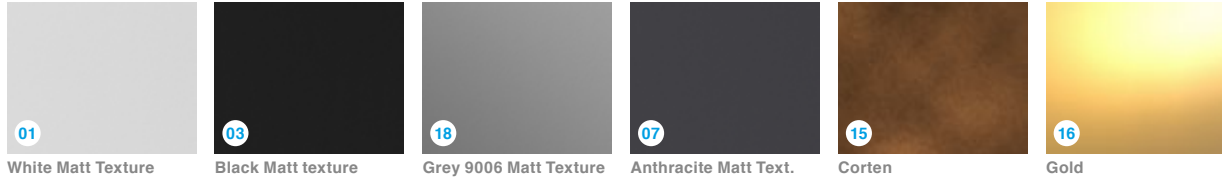

## Available color

- Matt White Texture
- Matt Black Texture
- Matt Anthracite Text.
- Matt Grey 9006 Text.
- Corten
- Gold

## Touch & DALI dimmable

## Available colors