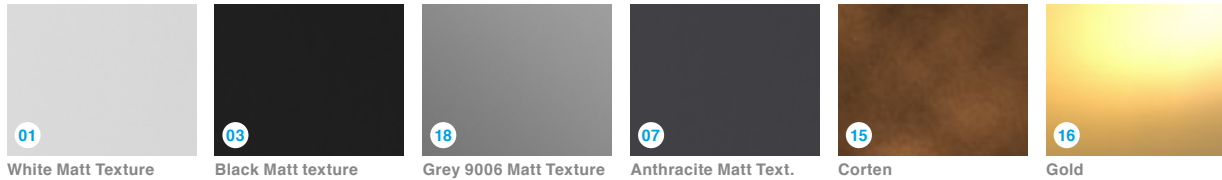

Available colors