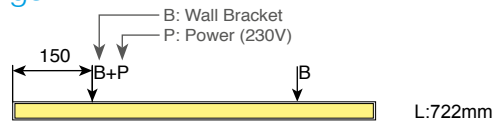

Touch dimmable

Wall Mounted

S 722mm - 2750lm - 15.5W	R35W.26.83. xx -1
M 870mm - 3300lm - 18.6W	R35W.26.83. xx -2
L 1010mm - 3850lm - 21.7W	R35W.26.83. xx -3
XL 1150mm - 4400lm - 24.8W	R35W.26.83. xx -4

Available colors

Dimensional drawings

LED Module HV
Down: 2750lm - 15.5W
R35W.xx.83.xx-1
S

LED Module HV
Down: 3300lm - 18.6W
R35W.xx.83.xx-2
M

LED Module HV
Down: 3850lm - 21.7W
R35W.xx.83.xx-3
L

LED Module HV
Down: 4400lm - 24.8W
R35W.xx.83.xx-4
XL