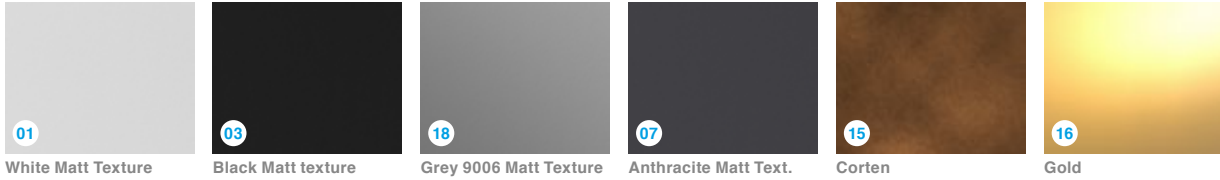

Available colors